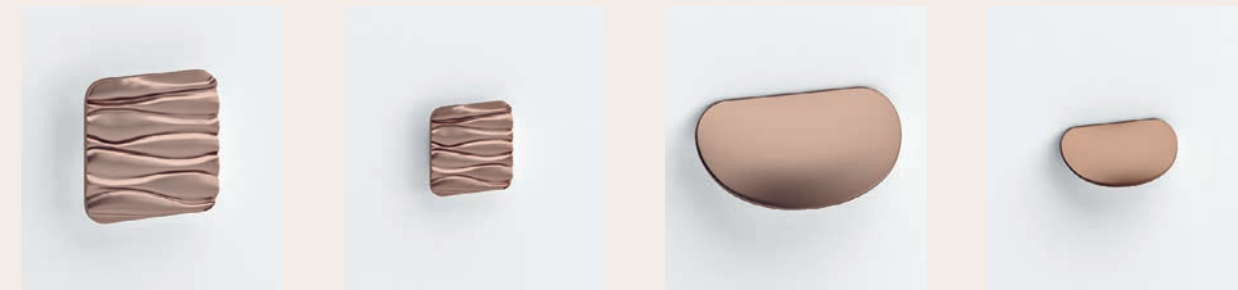

FINITURE

Impiallacciato Legno (poro aperto)

Frassino Cotto

Frassino Naturale

Impiallacciato Legno Laccato (poro aperto)

Bianco

Sabbia

Ecrù

Grafite

Carso

Moka

Vetri

Trasparente

Bronzato

Fumé

Serigrafato Ovale

Specchi

Neutro

Bronzato

Fumé

Serigrafato Geometrico

Serigrafato Sfumato

Maniglie

Fiore 80 × 80

Fiore 50 × 50

Foglia grande

Foglia piccola

Finiture Maniglie

Bronzato

Brunito

Rame

Nichel